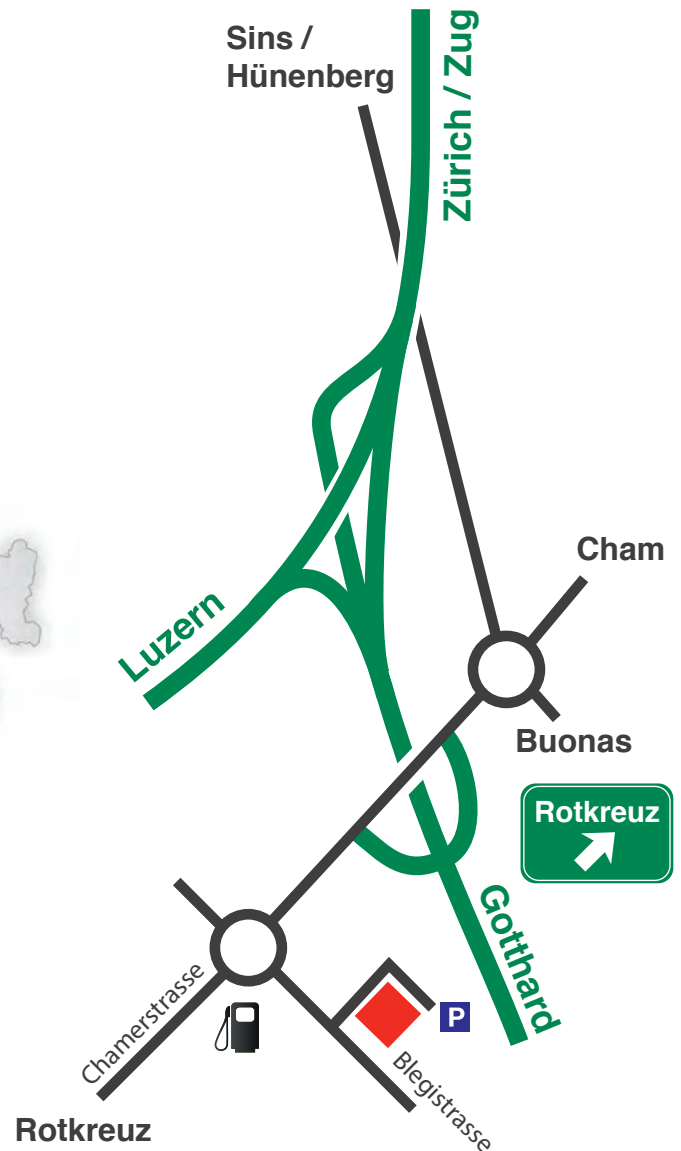

# Anfahrtsplan vb versicherungsbroker neupert & partner ag

Blegistrasse 1  
Eurohaus  
CH-6343 Rotkreuz

Telefon +41 (0)41 768 38 00

Von Basel / Bern  
Autobahn Richtung Luzern,  
Verzweigung Rotsee / Richtung Zug  
Ausfahrt Rotkreuz

Von Schwyz (Gotthard) / Zürich / Zug  
Autobahn Richtung Luzern  
Ausfahrt Rotkreuz

Ausfahrt Rotkreuz/ Richtung Rotkreuz  
1. Kreisel, Richtung Rotkreuz  
2. Kreisel (bei Tankstelle) , 3. Ausfahrt,  
nach ca. 100 m links abbiegen  
Kundenparkplätze hinter dem Haus  
Blegistrasse 1 / Eurohaus, 4. Stock